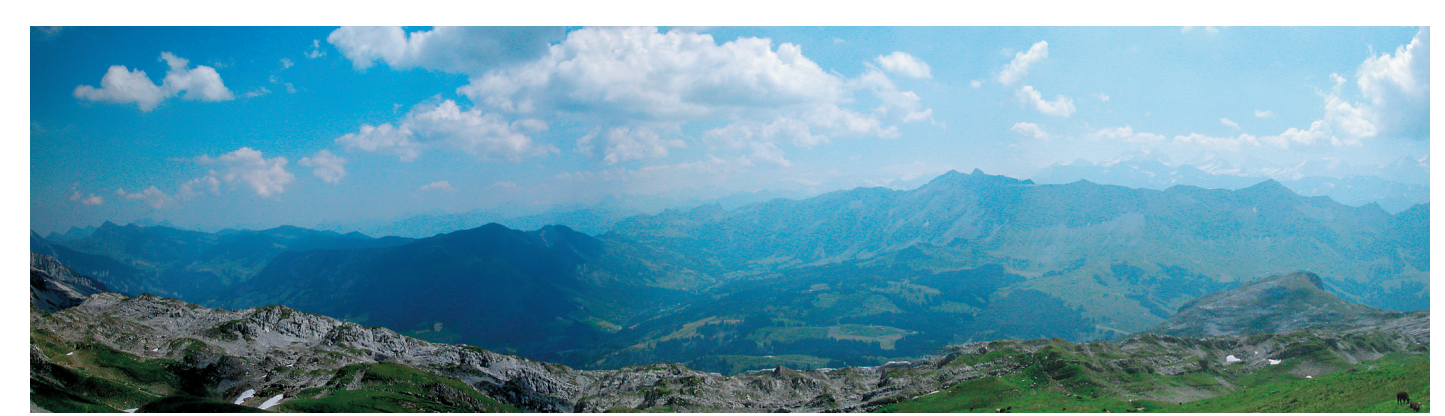

Strassen/Wege					
Alpweidstrasse	G3/F2	Im Weidli	F3	Südelhöhe	B2
Alte Landstrasse	B3/C3	Lauelistrasse	H2/3	Südelmoos	B2/3
Ausserdorf	F3	Laueliweg	H2	Südelweg	B2
Erlenstrasse	I3	Luegweg	B4	Weierstrasse	K3
Flüehüttemattli	K/L3	Marientalweg	G3		
Flüehüttenstrasse	K3	Pater-Damasusweg	H3	Bahnen und Skilifte (Talstationen)	
Fuchsstrasse	L3	Rothorn-Center	C3	Skilift Brunnenboden	C3
Haglerenweg	I2	Rothornstrasse	H3	Skilift Rischli	D4
Haldenweg	K3	Rothornstrasse (Hauptstrasse Richtung Talstation)		Skilift Ochsenweid	C4
Hallenbadweg	I2	LSBR-Panoramastrasse-Giswil)		Skilift Sörenberg AG, 1. Sektion	G3
Hans-Schallerstrasse	H3/I2	Salwidelistrasse	B3-10	Skilift Schönisei	H3
Hasegässli	I3	Sonnenrainstrasse	H2/I2	Gondelbahn Sörenberg-Rossweid	H3
Hinter-Schöniseistrasse	H3/4+I3/4	Sporthausstrasse	G3	Doppelskilift Sörenberg-Platz	K3
Höchistrasse	I3	Spycherstrasse	M3	Luftseilbahn Sörenberg– Brienzer Rothorn	P3
Höchiweg	I3	Strasse Richtung Schwand	K3		

Vector25, reproduziert mit Bewilligung von swisstopo (BA046477)